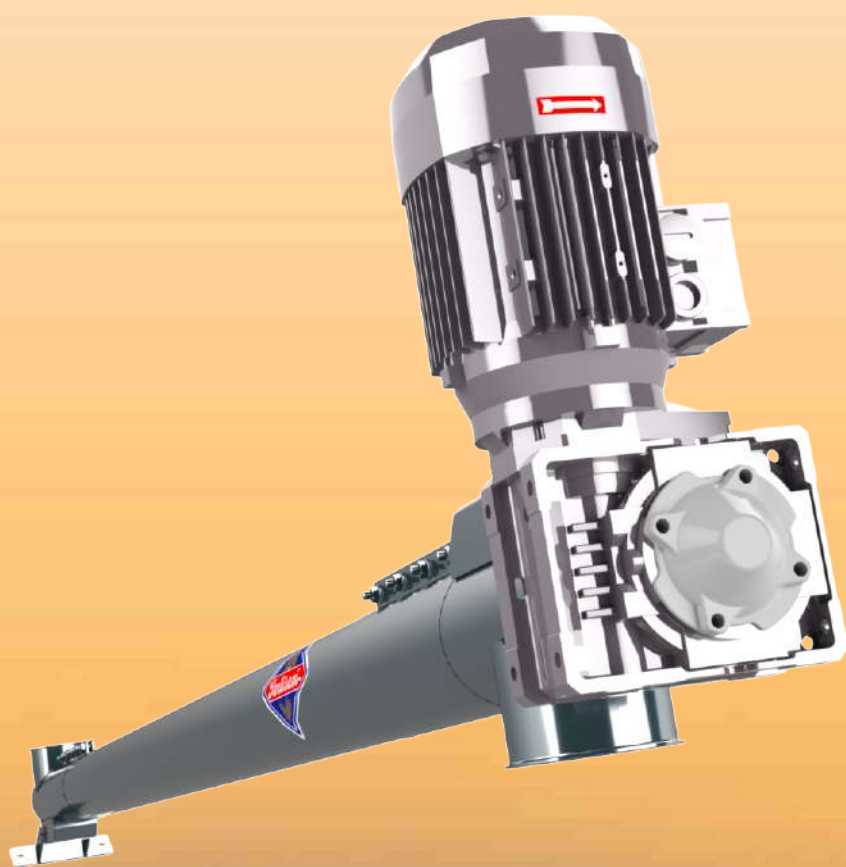

COCLEA DI TRASPORTO

Transport screw

Ideale per trasportare
ogni tipo di cereale

*Ideal for transport
any type of cereal*

Versatilità e resistenza
acciaio inox 304

*Versatility and strength
304 stainless steel*

Sistema di pulizia
semplificato integrato

*Integrated and simplified
cleaning system*

La Tecnologia Partisani da oltre 70 anni è al servizio dell'innovazione e della ricerca

Partisani è il leader dei produttori di molini a pietra, per garantire ai molini e pastifici un prodotto di altissima qualità e completezza organolettica.

Dati tecnici non vincolanti - ci riserviamo il diritto di apportare modifiche in qualsiasi momento
Technical data are not binding—we reserve the right to make modifications anytime

 Compatte, robuste ed economiche sono studiate per essere il sistema ideale di collegamento delle macchine di impianto. Realizzate interamente in acciaio inox 304, possono essere impiegate sia per il trasporto di cereali che di sfarinati. Le nostre coclee hanno uno speciale sportello di pulizia che ne permette il completo svuotamento in pochi minuti in totale sicurezza. Misure e disposizione degli ingressi sono personalizzabili secondo le esigenze.

 Compact, strong and economical, they are designed to be the ideal system for connecting machines. Entirely made in AISI 304 stainless steel, our screw conveyor can be used both for the transport of cereals and flours. They have a special cleaning door that allows the complete emptying in a few minutes and in total safety. Sizes and inlet arrangements are customizable according to customer needs.