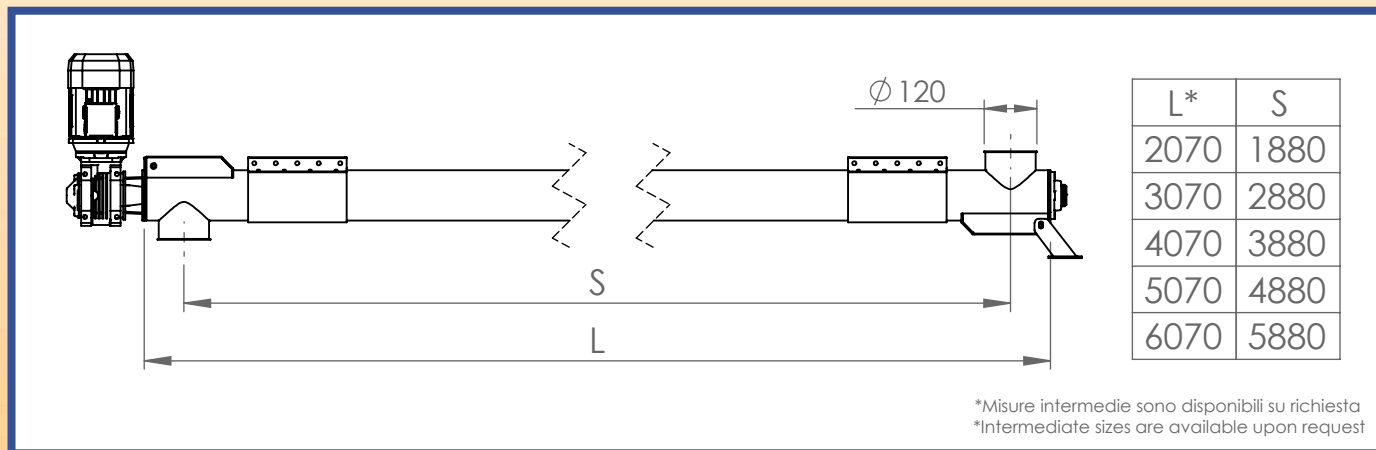

Modello Model	Potenza Power (Kw)	Tensione Voltage (V)	Frequenza Frequency (Hz)	Assorbimento Absorption (A)	Portata Flow (kg/h)	Angolo max Max angle (°)	Diametro Diameter (mm)
CX120	0.75	230/400	50 ÷ 60	0.7	0÷ 2000	45	120